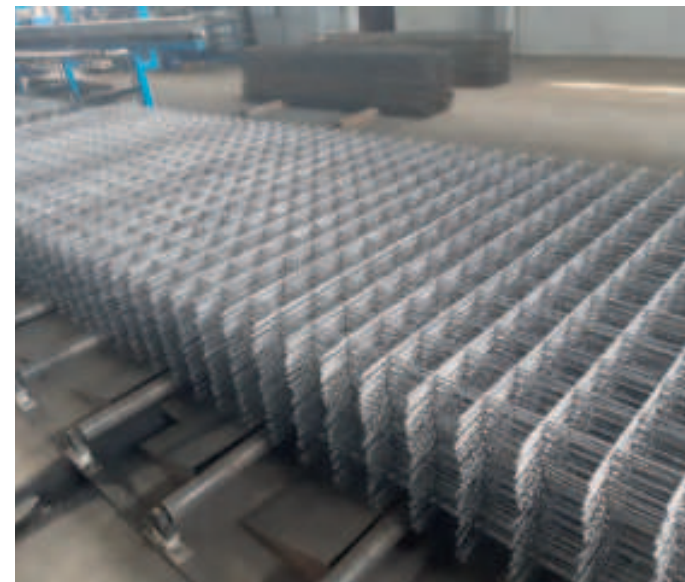

ООО «Метком» производит любые арматурные конструкции и металлоизделия для строительных и промышленных объектов, выполняет заказы по ГОСТ, ОСТ, ТУ и индивидуальным чертежам. Готовую продукцию предприятие поставляет по всей территории ЮФО и Крыма. Свою историю ООО «Метком» начало в 2006 году с производства арматурных сеток. Сегодня на собственном производственном комплексе предприятия установлено более 60 различных единиц оборудования от ведущих мировых производителей. С помощью своего оборудования компания «Метком» изготавливает любые изделия из арматуры и проволоки в большом количестве и в максимально быстрые сроки.

Клиентами предприятия являются строительные компании, частные застройщики, организации, торгующие металлом, и иные покупатели. Обращаться в ООО «Метком» можно даже с нестандартным проектом: сотрудники непрерывно осваивают новые технологии и находят подходящее решение. Количество изделий в заказе варьируется от нескольких штук до оптовых партий, сроки их изготовления строго соблюдаются. Имеющиеся на складе изделия можно отгрузить с 8:00 до 17:00 в будние дни. С 2011 года компания «Метком» входит в Российский союз поставщиков металлопродукции (РСПМ), трижды признана лучшим СМЦ по переработке арматурного проката, а в 2015 году стала лучшим предприятием в отрасли по городу Краснодару.