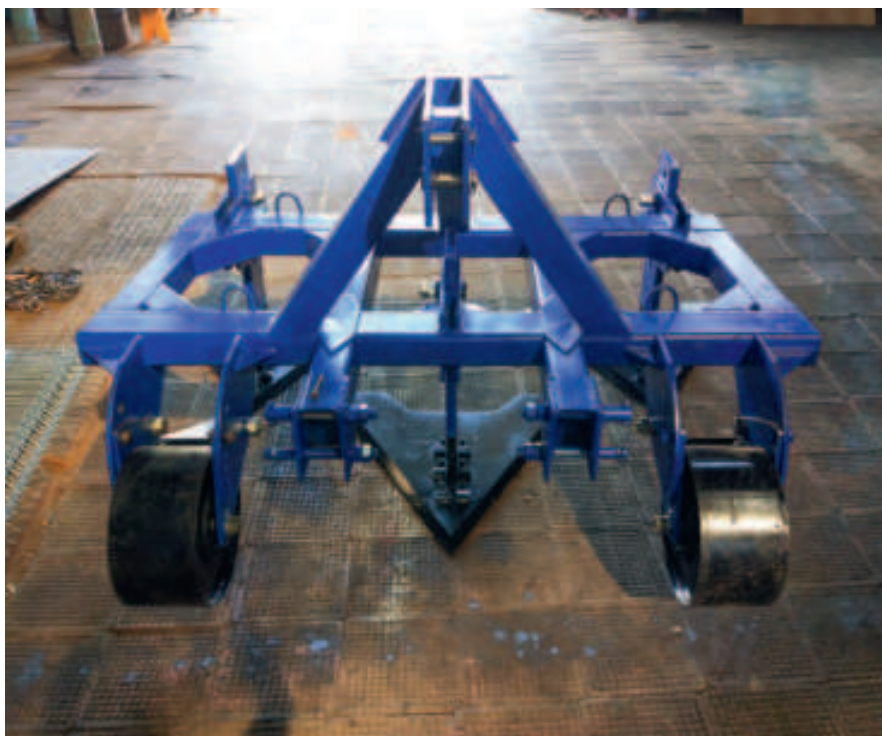

ООО «РемКом»

350007, г. Краснодар, ул. Захарова, 10/7, корпус К1, оф. 4
8 (861) 210-04-08, 8 (861) 268-80-82, 8 (988) 144-00-43
e-mail: remkom.ooo@yandex.ru, www.remkom.net

ООО «РемКом» основано в 1999 году. С момента основания предприятия одним из направлений деятельности было разработка и внедрение в производство новых образцов сельскохозяйственной техники, в частности, дисковых плугов-луцильников, производимых на основании собственного авторского свидетельства, предназначенных для поверхностной обработки почвы под зерновые, технические и кормовые культуры.

Другим производственным направлением предприятия является разработка и внедрение новых технологий по переработке масличных культур, проектирование оборудования для маслозаводов. Компания участвовала в разработке и запуске более 100 линий по переработке масличных культур, оборудование, произведенное ООО «РемКом», работает в более чем 1000 маслозаводах по всей России.

Также одним из основных направлений деятельности компании является изготовление и ремонт портовой перегрузочной техники такой как редукторы порталных кранов, захваты, рамы, траверсы и другого оборудования. Предприятие изготавливает широкую номенклатуру сменно-запасных частей для порталных кранов «Альбатрос», «Сокол», «Ганц»: шкивы тормозные, блоки канатные, шестерни, валы и другие изделия. Заказчиками предприятия являются ПАО «Новороссийский морской торговый порт», АО «Туапсинский морской торговый порт», АО «Морской порт Санкт-Петербург» и другие порты России.