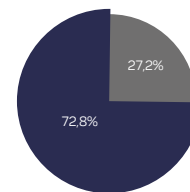

26
КРУПНЫХ И СРЕДНИХ
ОРГАНИЗАЦИЙ

14 ОБРАБАТЫВАЮЩИЕ
ПРОИЗВОДСТВА

12 РЕСУРСОСНАБЖАЮЩИЙ
СЕКТОР

ДИНАМИКА ОБЪЁМА ОТГРУЖЕННОЙ ПРОМЫШЛЕННОЙ ПРОДУКЦИИ ВСЕГО, МЛН. РУБ.

ДИНАМИКА ОБЪЁМА ОТГРУЖЕННОЙ ПРОМЫШЛЕННОЙ ПРОДУКЦИИ ПО КРУПНЫМ И СРЕДНИМ ПРЕДПРИЯТИЯМ, МЛН. РУБ.

СТРУКТУРА ПРОМЫШЛЕННОСТИ

Ресурсоснабжающий сектор 2,1%

Обработывающие производства 97,9%

СТРУКТУРА ОБРАБАТЫВАЮЩИХ ПРОИЗВОДСТВ

Непищевой сектор 27,2%

Пищевой сектор 72,8%

Промышленный парк
«Краун»
(действующий)