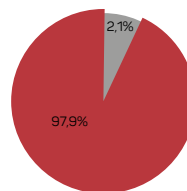

26
КРУПНЫХ И СРЕДНИХ
ОРГАНИЗАЦИЙ

14 ОБРАБАТЫВАЮЩИЕ
ПРОИЗВОДСТВА

12 РЕСУРСОСНАБЖАЮЩИЙ
СЕКТОР

ДИНАМИКА ОБЪЁМА ОТГРУЖЕННОЙ ПРОМЫШЛЕННОЙ ПРОДУКЦИИ ВСЕГО, МЛН. РУБ.

ДИНАМИКА ОБЪЁМА ОТГРУЖЕННОЙ ПРОМЫШЛЕННОЙ ПРОДУКЦИИ ПО КРУПНЫМ И СРЕДНИМ ПРЕДПРИЯТИЯМ, МЛН. РУБ.

СТРУКТУРА ПРОМЫШЛЕННОСТИ

Ресурсоснабжающий сектор 2,1%

Обработывающие производства 97,9%

СТРУКТУРА ОБРАБАТЫВАЮЩИХ ПРОИЗВОДСТВ

Непищевой сектор 27,2%

Пищевой сектор 72,8%

Промышленный парк
«Краун»
(действующий)