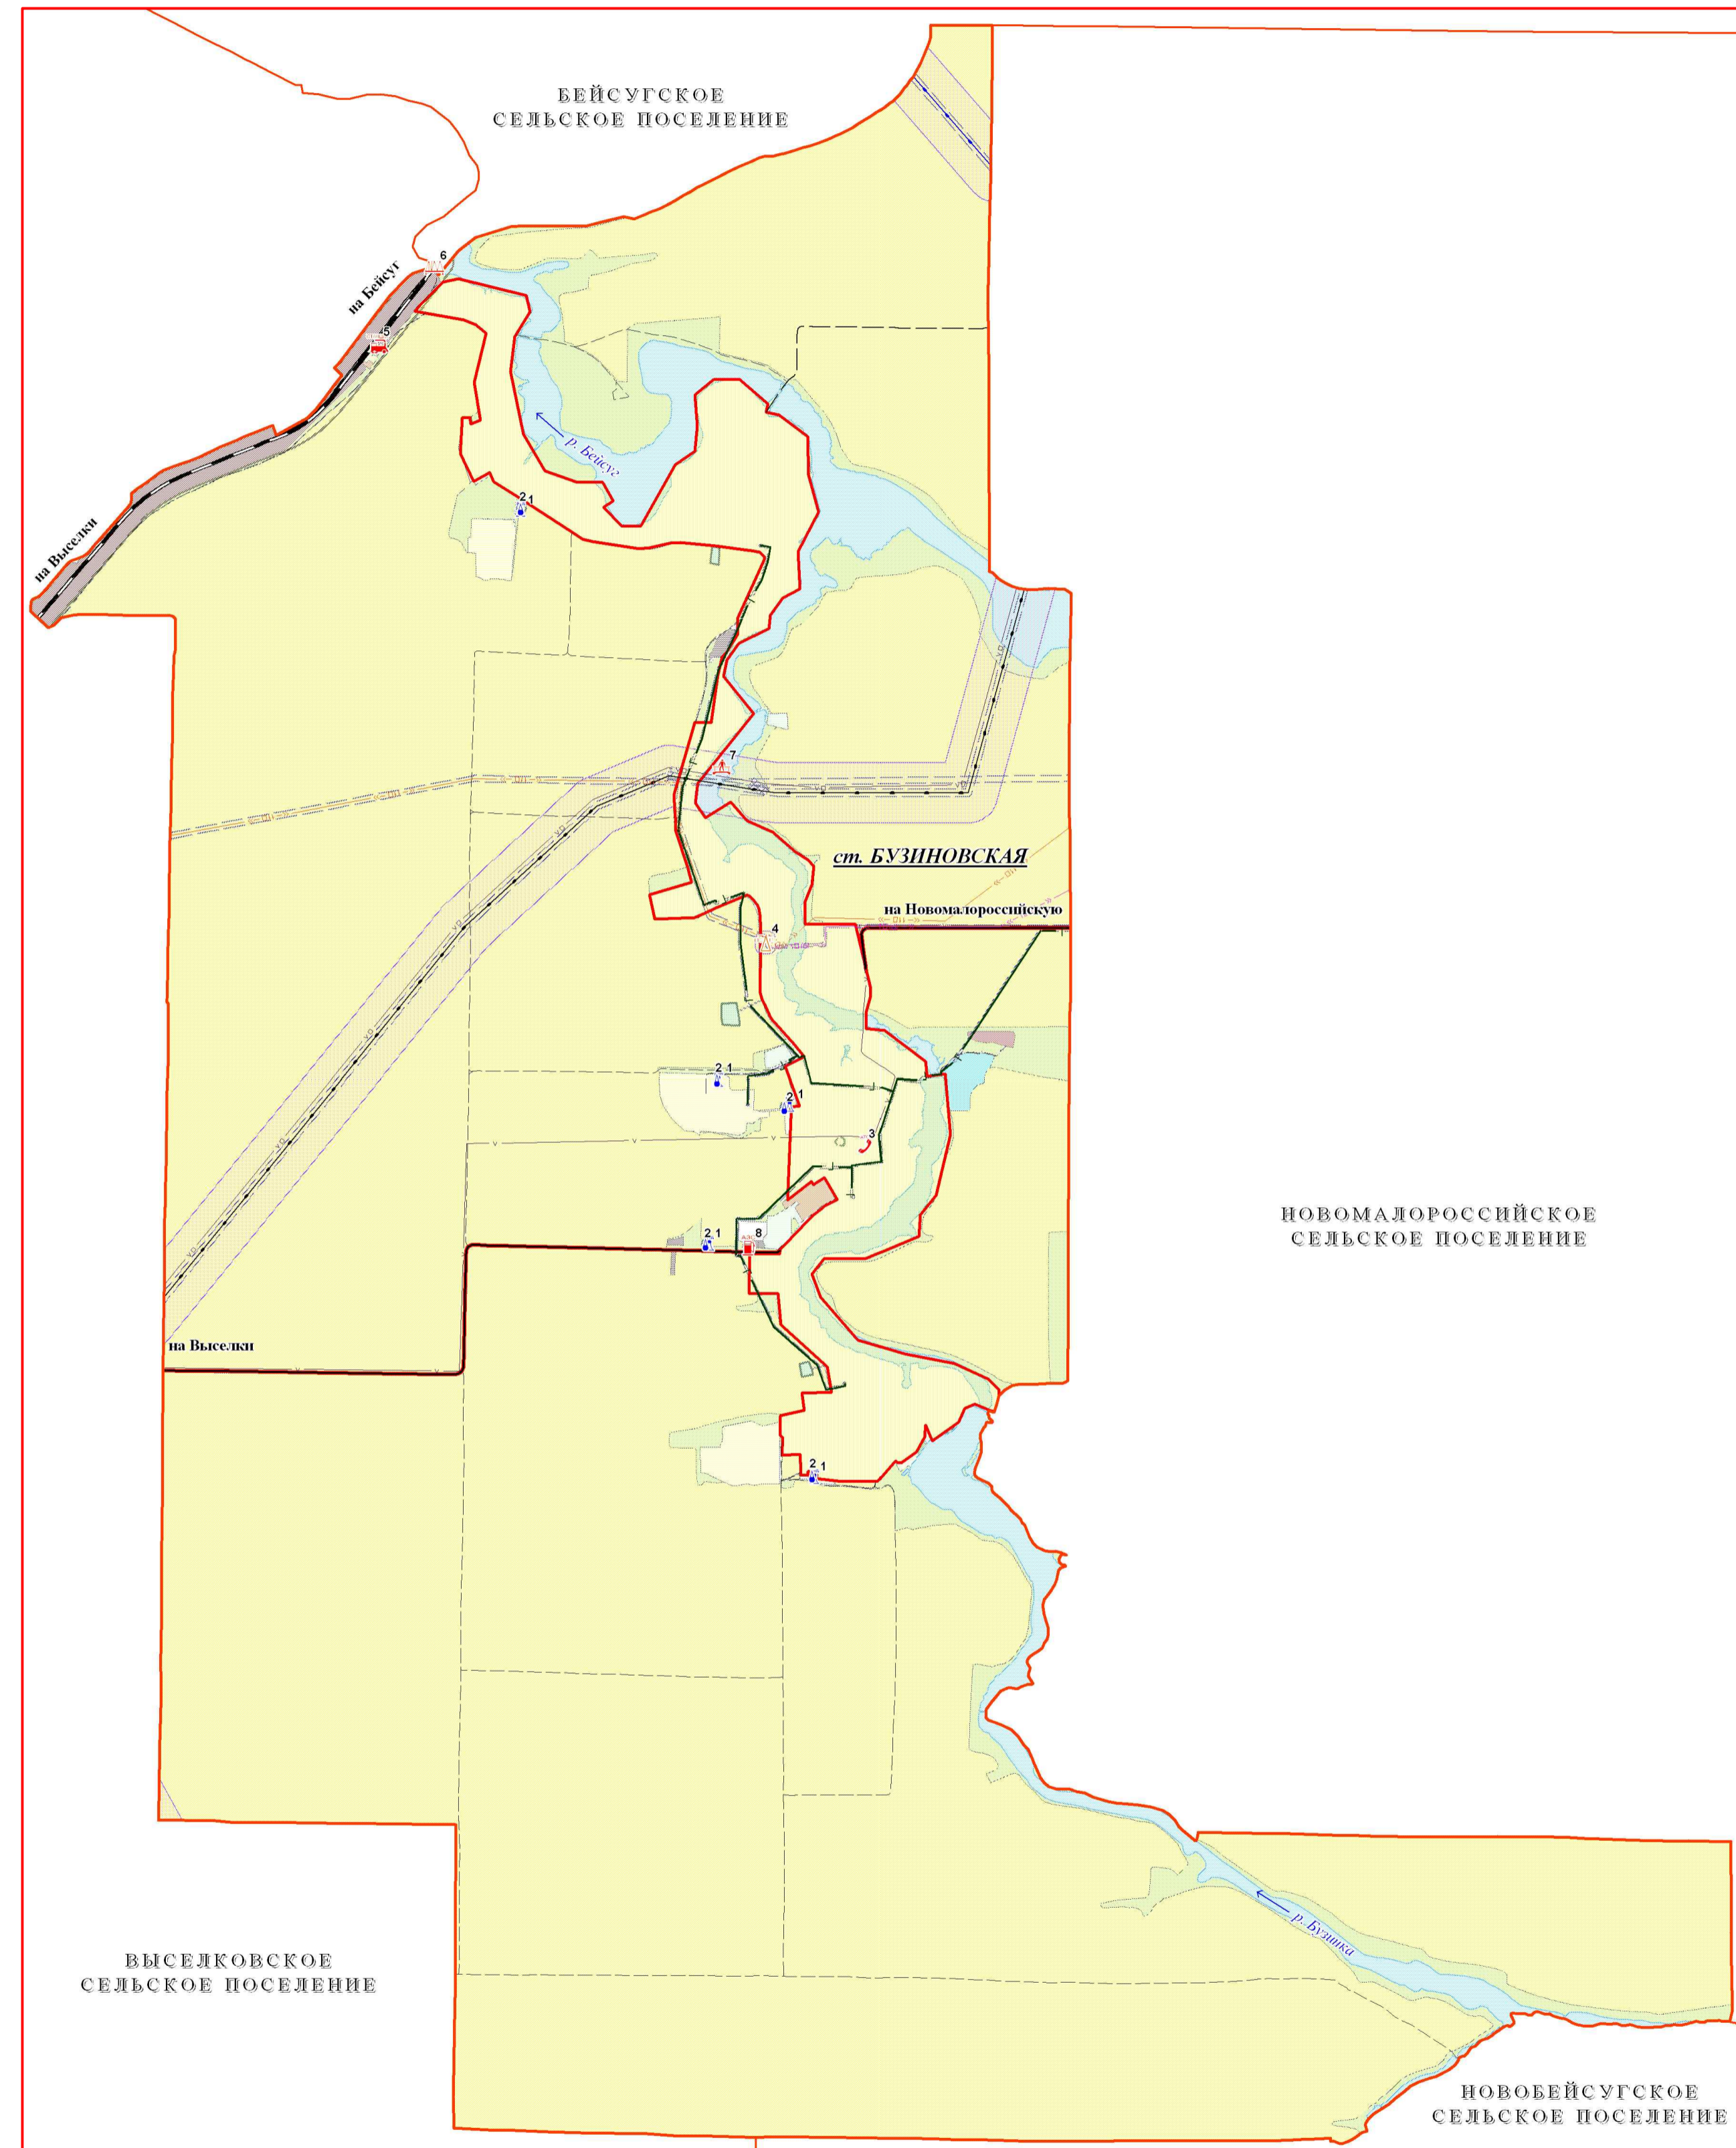

Схема водоснабжения и водоотведения Бузиновского сельского поселения Выселковского муниципального района Краснодарского края

Схема планируемого водоснабжения и водоотведения станицы Бузиновская фрагмент территории

Границы Бузиновского сельского поселения Выселковского муниципального района Краснодарского края

Схема водоснабжения и водоотведения Бузиновского сельского поселения Выселковского муниципального района Краснодарского края											
Изм.	Колуч	Лист	№ уч	Подпись	Дата						
Разработал	Госоруж	АВ									
Гендиректор	Антонов	С.А.									
<table border="1"> <tr> <td>Стадия</td> <td>Лист</td> <td>Листов</td> </tr> <tr> <td></td> <td>1</td> <td>2</td> </tr> </table>						Стадия	Лист	Листов		1	2
Стадия	Лист	Листов									
	1	2									
ООО "ЭнергоАудит" Вологда											