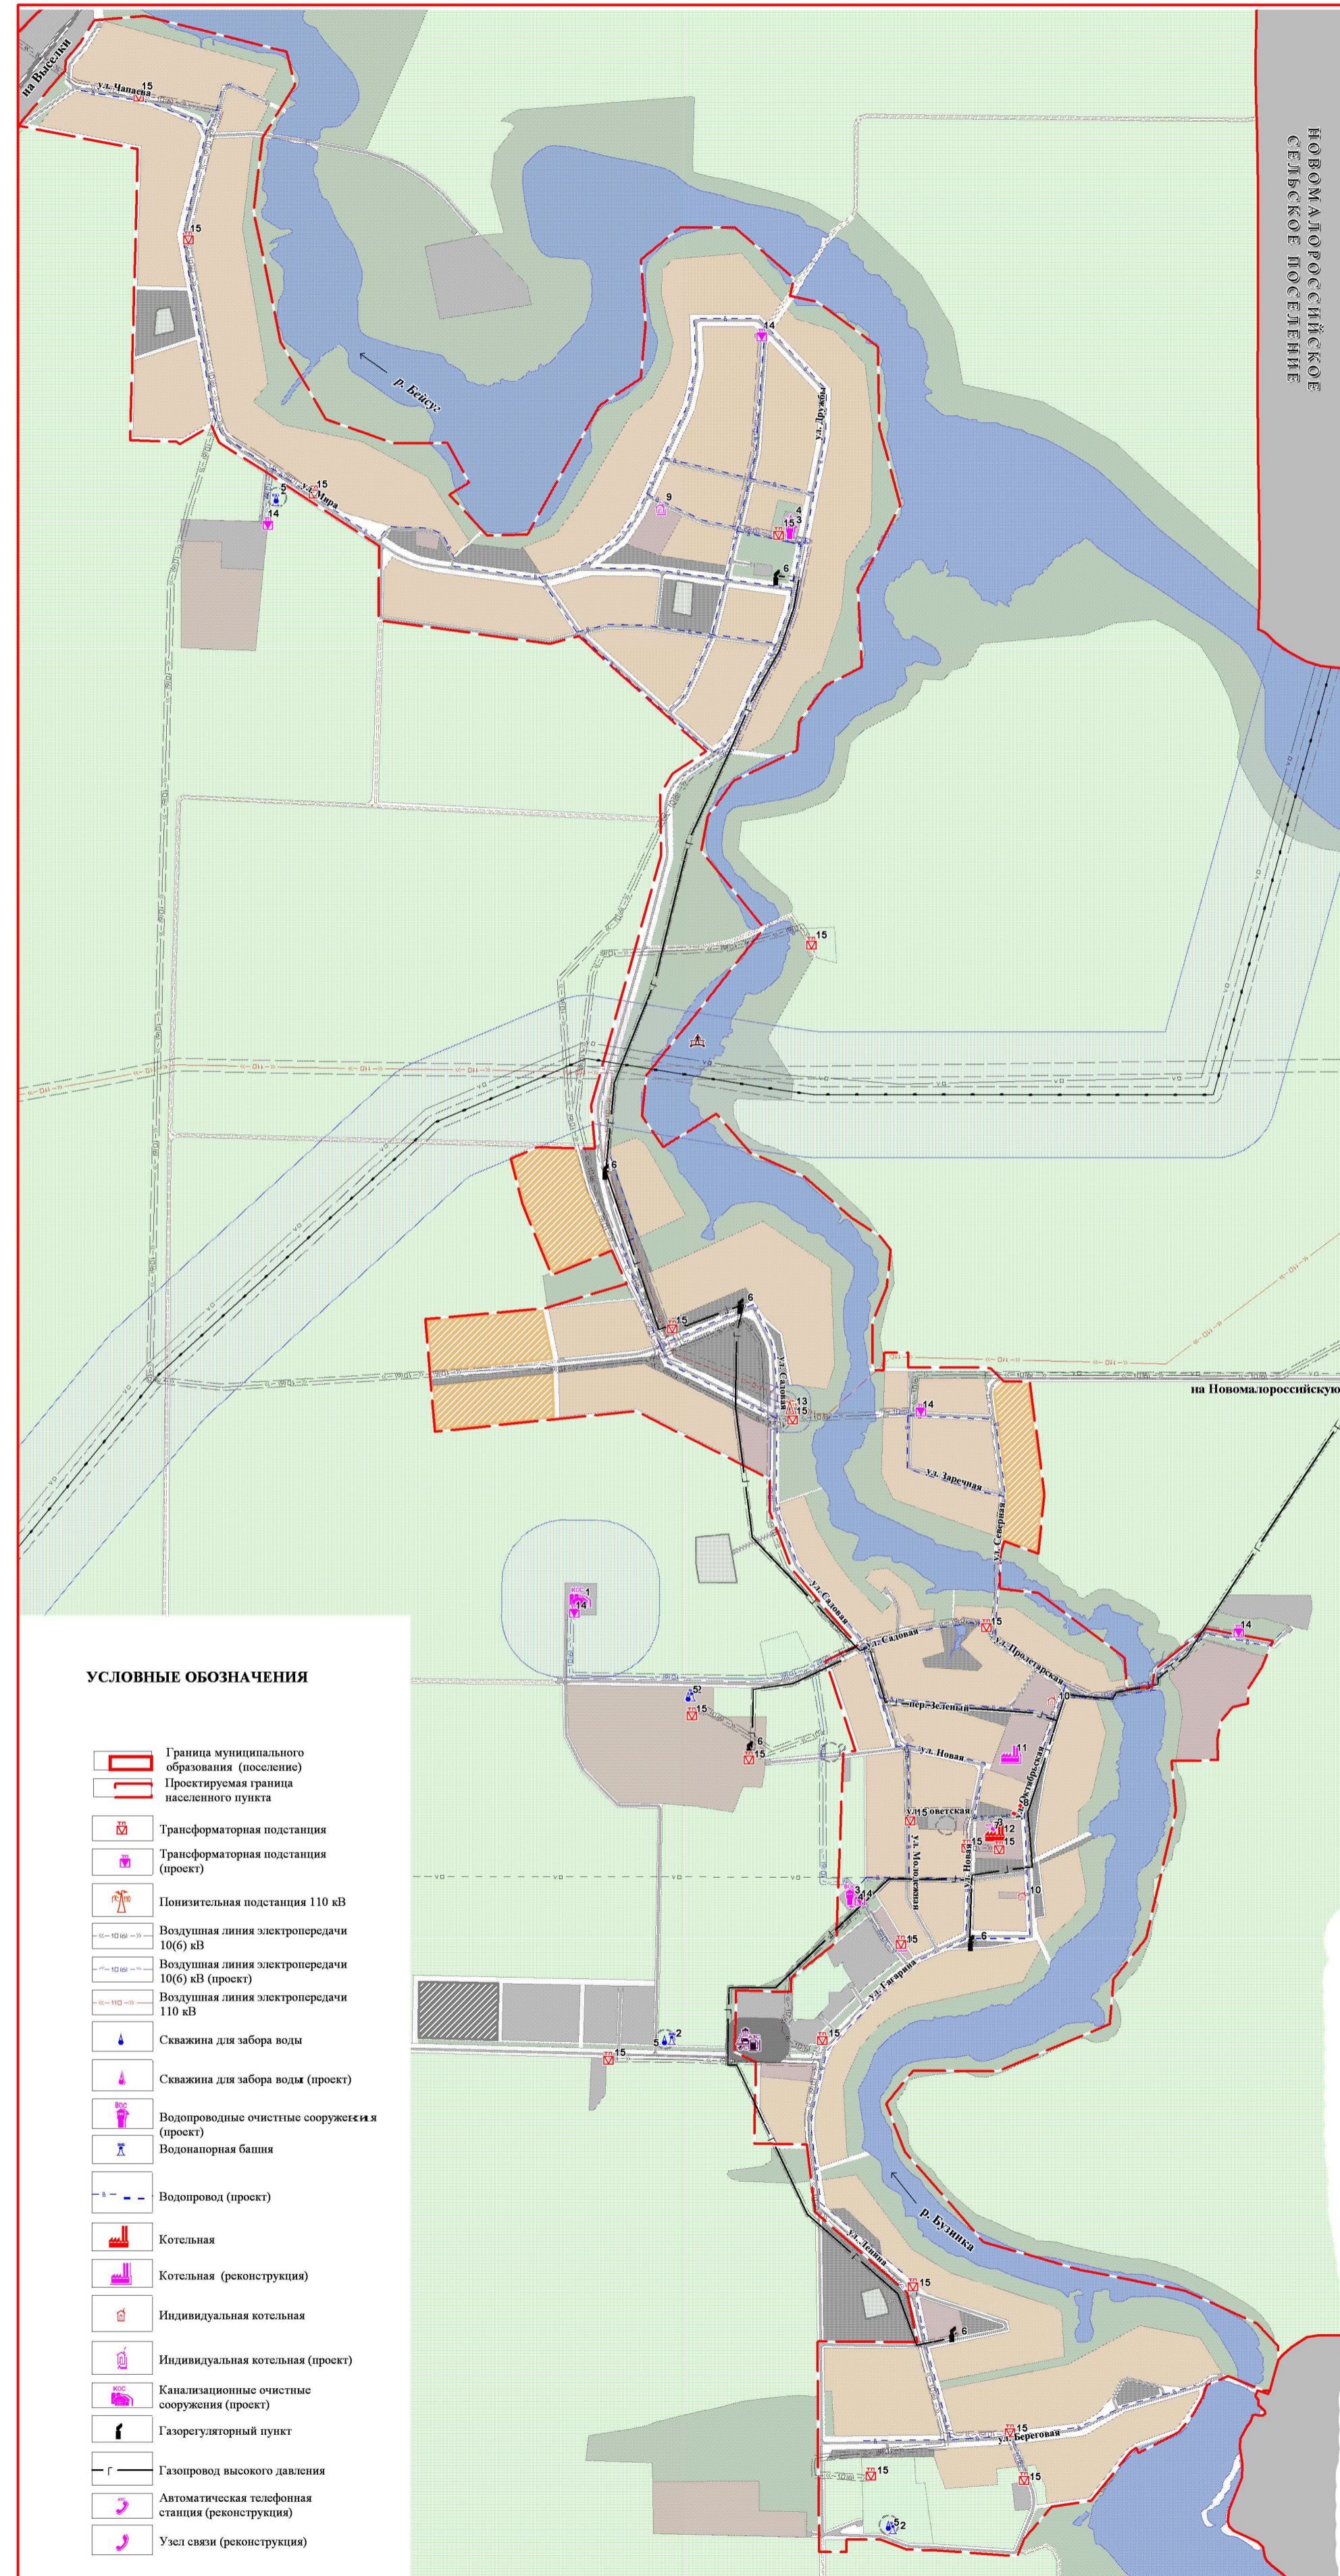

Схема водоснабжения и водоотведения Бузиновского сельского поселения Выселковского муниципального района Краснодарского края

Схема планируемого водоснабжения и водоотведения станицы Бузиновская фрагмент территории

Границы Бузиновского сельского поселения Выселковского муниципального района Краснодарского края

Схема водоснабжения и водоотведения Бузиновского сельского поселения Выселковского муниципального района Краснодарского края											
Изм.	Колуч	Лист	№ уч	Подпись	Дата						
Разработал	Госоруж	АВ									
Гендиректор	Антонов	С.А.									
<table border="1"> <tr> <td>Стадия</td> <td>Лист</td> <td>Листов</td> </tr> <tr> <td></td> <td>1</td> <td>2</td> </tr> </table>						Стадия	Лист	Листов		1	2
Стадия	Лист	Листов									
	1	2									
ООО "ЭнергоАудит" Вологда											

Сопоставлено
 М. № подл.
 Подп. и дата
 Взам. инв. №